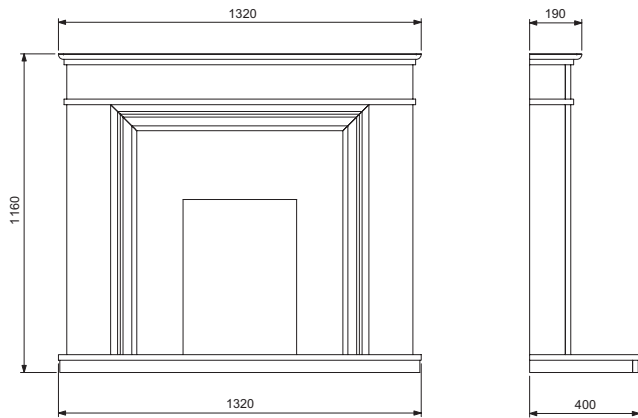

## DIMENSIONS

Rebate: 25mm